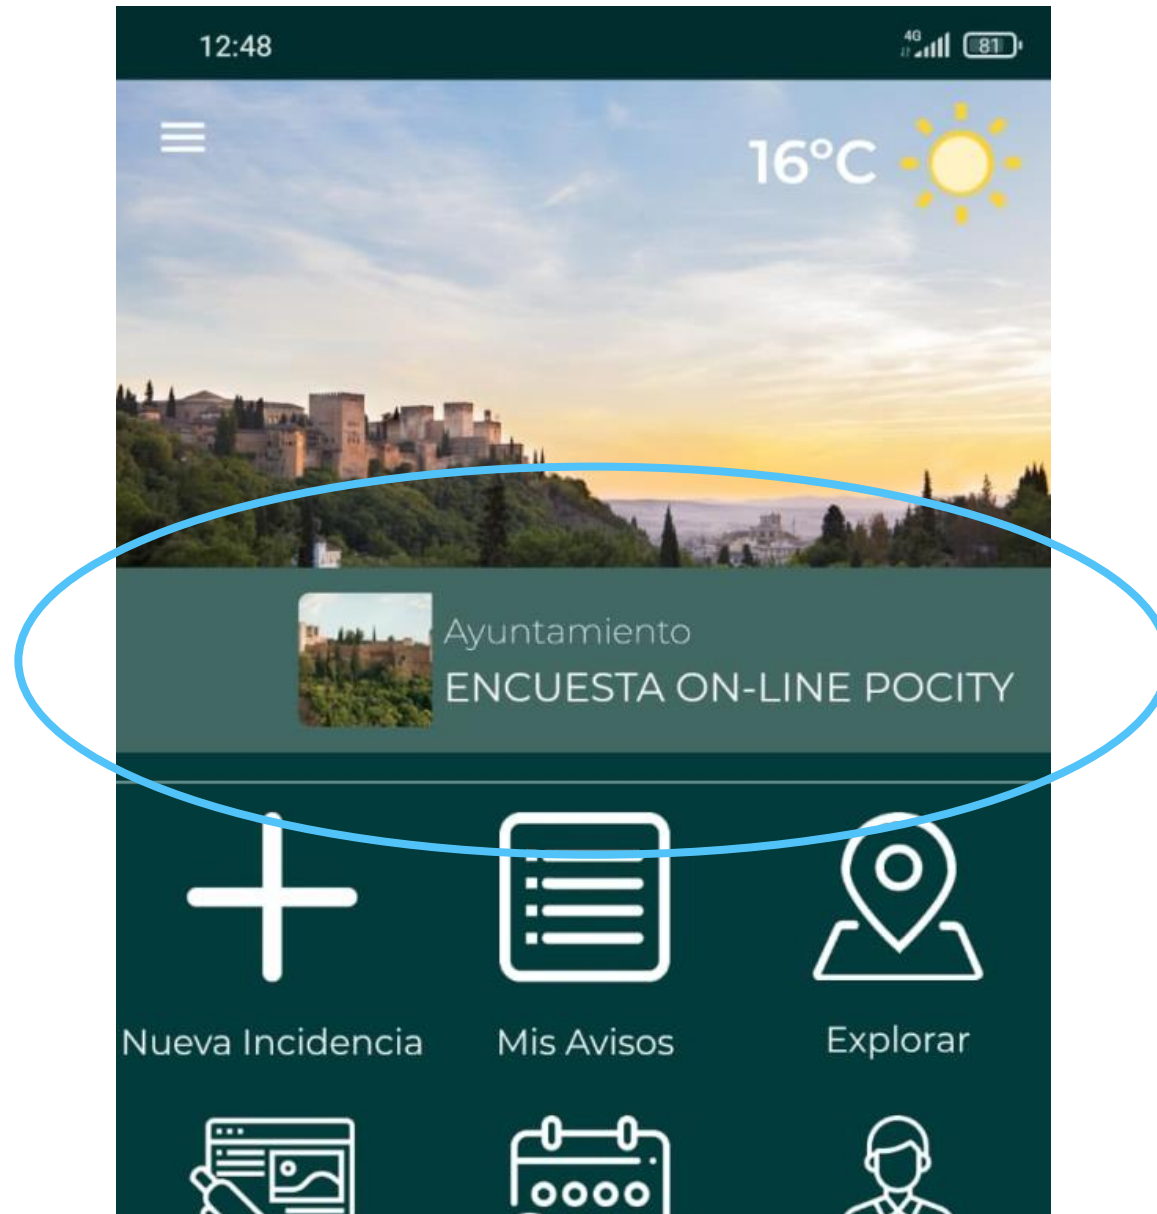

PROYECTO POCITYF